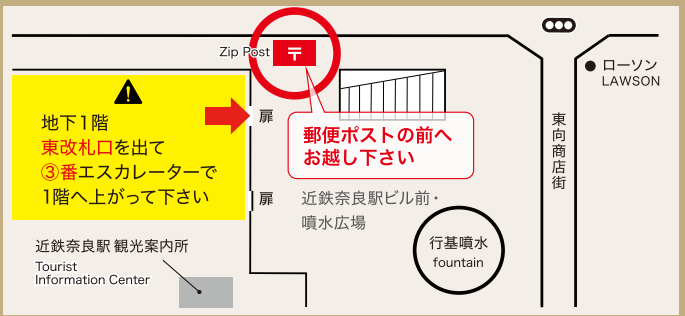

# らくたくプラン

Raku Taku Plan

★★★  
**事前予約制**  
 1時間前まで  
 予約申し込みは  
 お電話で

若草山で、空と景色がゆっくり変わる贅沢な時間を。  
 タクシーでらくらく往復して、この特別なひとときを楽しみませんか？

駅および  
 市内ホテル発着

※繁忙期などは予約時間通りに発着することが難しい場合がございます。

近鉄奈良駅郵便ポスト前

JR奈良駅西口予約タクシー乗り場

- ① 電車は3階に到着します
- ② 2階(改札階)に下りていただき、改札を出てください。(改札は一か所)
- ③ 改札を出て左(西口)へ向ってください。
- ④ 1階に下りていただくとロータリーがあります。
- ⑤ タクシー乗場の後方の「予約」看板前にお車をご用意いたします。

**注意事項**

- タクシーをお呼びの際は、ご乗車されるエリアの配車センターにお電話ください。お近くを走行中のタクシーが迎えにまいります。なお、地域、時間帯、配車状況等により、お客様の希望に沿えない場合がございます。あらかじめご了承ください。
- 1台のタクシーにお客様4名様までご乗車いただけます。12歳未満のお子様は3人で大人2人の計算となります。なお、タクシーではチャイルドシートの着用が免除されております。
- タクシー車内は全車禁煙です。
- 定額運賃とは指定の行先別に決定している運賃です。
- 現金、クレジットカード、QRコード決済、交通系IC、GOアプリ決済、タクシーチケット等でお支払いいただけます。
- タクシー車内に忘れ物をした際は乗車されたエリアの配車センターにお問合せください。当社では、タクシー車内での忘れ物は、各営業所で一定期間保管した後に、最寄りの警察署へ届出ております。
- ペットは小型の愛玩動物でケージに入った状態であれば、一緒にご乗車いただけます。なお、身体障害者補助犬については、そのまま乗車いただくことが可能です。